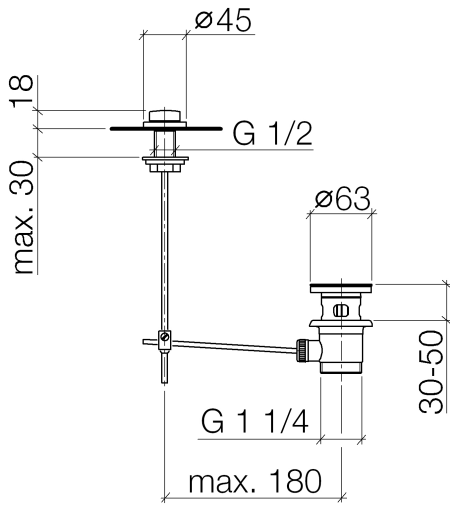

Garniture d'écoulement avec bouton à tirer pour montage sur gorge 1 1/4" -  
Noir mat

IMO

10 200 970

S'adapte aux gammes suivantes : IMO,  
LULU, MADISON, MEM, TARA, CL.1, LISSÉ,  
VAIA, META, CYO

	Noir mat	10 200 970-33
	Chrome	10 200 970-00
	Platine brossé	10 200 970-06
	Platine	10 200 970-08
	Laiton (Or 23cts)	10 200 970-09
	Dark Chrome	10 200 970-19
	Or clair	10 200 970-26
	Or clair brossé	10 200 970-27
	Laiton brossé (Or 23cts)	10 200 970-28
	Bronze brossé	10 200 970-42
	Champagne brossé (Or 22cts)	10 200 970-46
	Champagne (Or 22cts)	10 200 970-47
	Chrome brossé	10 200 970-93
	Dark Platinum brossé	10 200 970-99

Garniture d'écoulement avec bouton à tirer pour montage sur gorge 1 1/4" -  
Noir mat

---

IMO

10 200 970

Convient uniquement à un lavabo avec trop-plein.

Garniture d'écoulement avec bouton à tirer pour montage sur gorge 1 1/4" -  
Noir mat

IMO

10 200 970

Garniture d'écoulement avec bouton à tirer pour montage sur gorge 1 1/4" -  
Noir mat

IMO

10 200 970

Les pièces pour les  
autres finitions  
peuvent être  
trouvées ici : Chrome

Liste des pièces de rechange

N°	Article Numéro	Désignation	Fréquence de montage	Délai de livraison
1	09 21 33 001-33	poignée	1	30
2	09 14 10 007 90	joint	2	2
3	09 31 09 004-33	tige	1	30
4	09 18 40 022-33	douille	1	30
5	09 14 10 095 90	joint	1	2
6	09 14 05 012 90	joint	1	2
7	09 14 40 001 90	joint	1	60
8	09 23 10 010 90	écrou	1	2
9	90 11 01 001 00-33	garniture d'écoulement	1	30